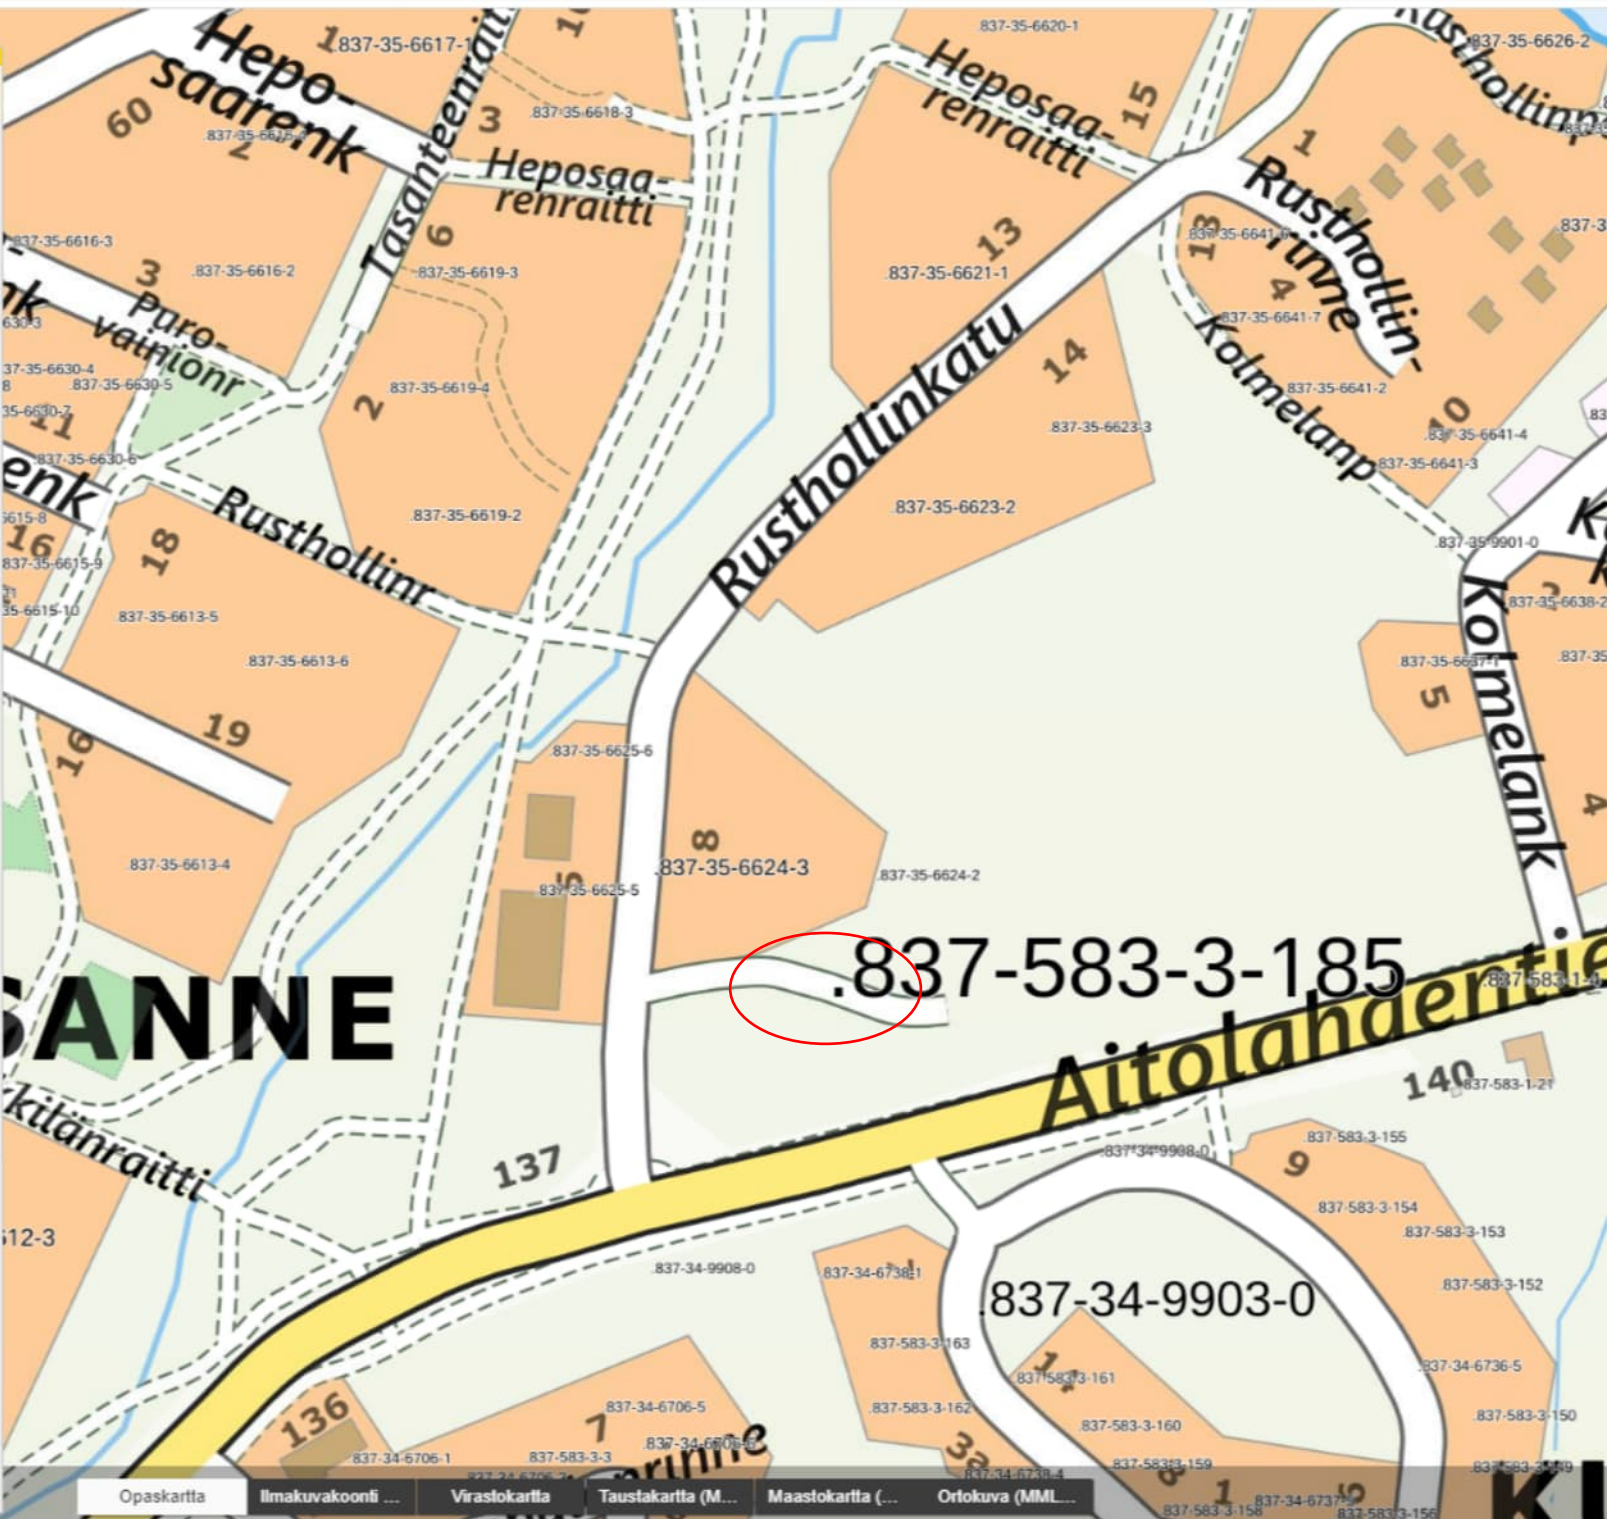

Näytä Kaikki karttatasot

- 9
- 7
- 18
- 20
- 3
- 62
- 8
- 1
- ssa haussa olevat omakotitalotit
- ssa haussa olevat omakotitalotit, aluegeometria
- oajaotus (MML)
- öt alueina kuntarekisteristä (julkinen)
- öt, määräälat, kaavayksiköt ja vuokratontit pisteinä kuntarekisteristä
- öt, määräälat, kaavayksiköt ja vuokratontit pisteinä kuntarekisteristä
- ötunnukset (MML)
- tot ja korkeus
- äristö
- allistaminen
- ineistot
- äylät
- et (valtakunnallinen Lipas-aineisto)
- 17
- 22
- 1